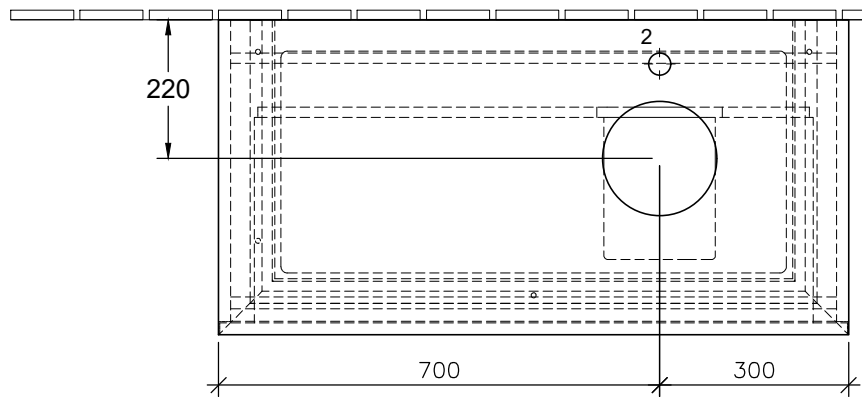

N  $\perp$  L  
 220 - 240V

	1 $\oplus$	2 $\oplus$
5133 5L / 5G		X
5133 5J / 5F	X	
4A22 5G / 5L		X
4A22 5F	X	

Legato B60800XX / B608L0XX		 <b>Villeroy &amp; Boch</b> 1748
V01 / 02.09.2019	1:12	